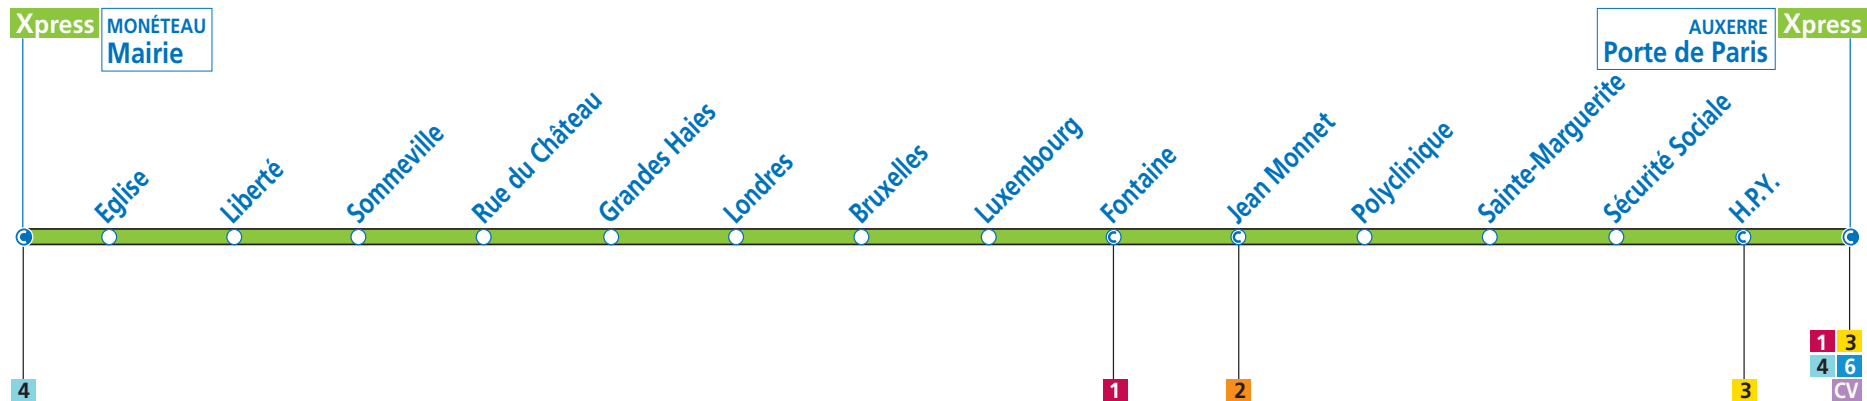

Monéteau ↔ Porte de Paris

Fonctionne du lundi au samedi

Pour une meilleure lisibilité, tous les arrêts de la ligne ne sont pas indiqués. Pour situer votre arrêt, reportez-vous au thermomètre de ligne et présentez-vous à l'heure indiquée pour l'arrêt précédent.

Monéteau ↔ Porte de Paris 38

	Mairie Monéteau	Sommeville	Grandes Haies	Bruxelles	Fontaine	Polyclinique	Sécurité Sociale	Porte de Paris
7:05	7:08	7:12	7:14	7:24	7:27	7:28	7:30	
8:05	8:08	8:12	8:14	8:24	8:27	8:28	8:30	
9:05	9:08	9:12	9:14	9:24	8:27	9:28	9:30	
10:05	10:08	10:12	10:14	10:24	10:27	10:28	10:30	
11:05	11:08	11:12	11:14	11:24	11:27	11:28	11:30	
12:05	12:08	12:12	12:14	12:24	12:27	12:28	12:30	
13:05	13:08	13:12	13:14	13:24	13:27	13:28	13:30	
14:05	14:08	14:12	14:14	14:24	14:27	14:28	14:30	
15:05	15:08	15:12	15:14	15:24	15:27	15:28	15:30	
16:05	16:08	16:12	16:14	16:24	16:27	16:28	16:30	
17:05	17:08	17:12	17:14	17:24	17:27	17:28	17:30	
18:05	18:08	18:12	18:14	18:24	18:27	18:28	18:30	
19:05	19:08	19:12	19:14	19:24	19:27	19:28	19:30	

Correspondances avec la ligne 4

	Porte de Paris	Sécurité Sociale	Polyclinique	Fontaine	Bruxelles	Grandes Haies	Sommeville	Mairie Monéteau
7:33	7:35	7:36	7:39	7:50	7:52	7:57	8:00	
8:33	8:35	8:36	8:39	8:50	8:52	8:57	9:00	
9:33	9:35	9:36	9:39	9:50	9:52	9:57	10:00	
10:33	10:35	10:36	10:39	10:50	10:52	10:57	11:00	
11:33	11:35	11:36	11:39	11:50	11:52	11:57	12:00	
12:33	12:35	12:36	12:39	12:50	12:52	12:57	13:00	
13:33	13:35	13:36	13:39	13:50	13:52	13:57	14:00	
14:33	14:35	14:36	14:39	14:50	14:52	14:57	15:00	
15:33	15:35	15:36	15:39	15:50	15:52	15:57	16:00	
16:33	16:35	16:36	16:39	16:50	16:52	16:57	17:00	
17:33	17:35	17:36	17:39	17:50	17:52	17:57	18:00	
18:33	18:35	18:36	18:39	18:50	18:52	18:57	19:00	

Correspondances avec la ligne 4