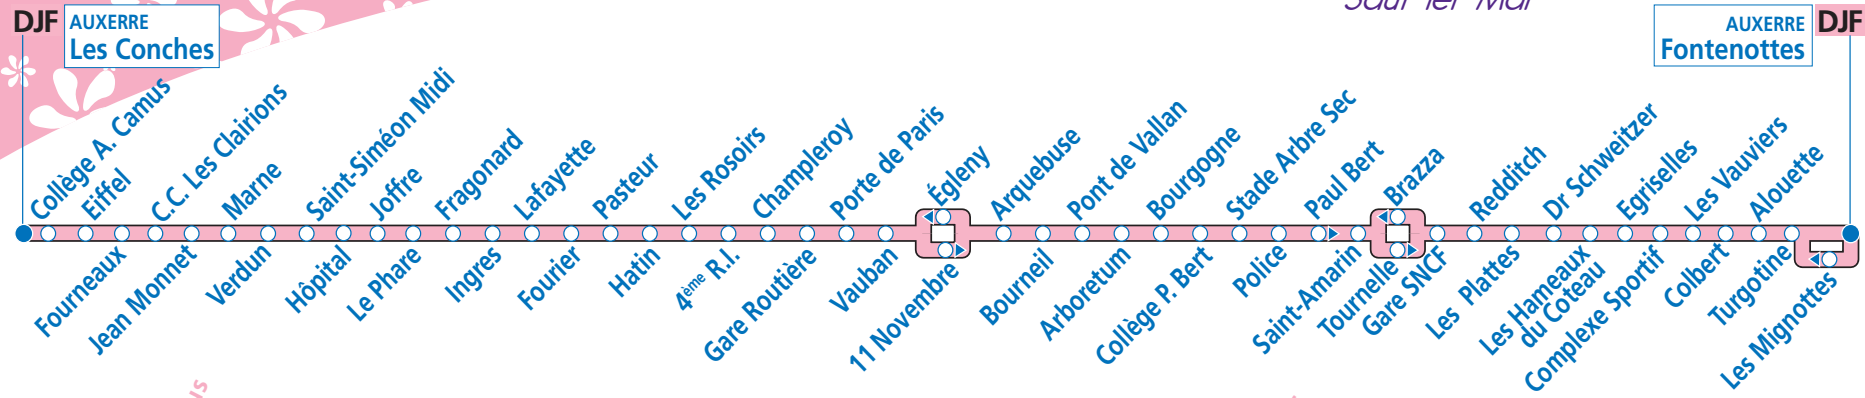

Dimanches
Jours Fériés

Les Conches → Fontenottes

44

Sauf 1er Mai

	Les Conches	Collège A. Camus	Fourneaux	Jean Monnet	Verdun	Hôpital	Fragonard	Pasteur	Les Rosoires	Champleroy	Porte de Paris	Arquebuse	Pont de Vallan	Bourgogne	St Amarin	Gare SNCF	Dr Schweitzer	Les Egriselles	Les Vauviers	Alouette	Fontenottes
9:10	9:12	9:15	9:18	9:22	9:25	9:29	9:32	9:37	9:39	9:42	9:46	9:48	9:53	9:55	9:59	10:01	10:06	10:08	10:09	10:11	10:13
11:30	11:32	11:35	11:38	11:42	11:45	11:49	11:52	11:57	11:59	12:02	12:06	12:08	12:13	12:15	12:19	12:21	12:26	12:28	12:29	12:31	12:33
12:40	12:42	12:45	12:48	12:52	12:55	12:59	13:02	13:07	13:09	13:12	13:16	13:18	13:23	13:25	13:29	13:31	-	-	-	-	-
14:35	14:37	14:40	14:43	14:47	14:50	14:54	14:57	15:02	15:04	15:07	15:11	15:13	15:18	15:20	15:24	15:26	-	-	-	-	-
16:40	16:42	16:45	16:48	16:52	16:55	16:59	17:02	17:07	17:09	17:12	17:16	17:18	17:23	17:25	17:29	17:31	-	-	-	-	-
18:35	18:37	18:40	18:43	18:47	18:50	18:54	18:57	19:02	19:04	19:07	19:11	19:13	19:18	19:20	19:24	19:26	-	-	-	-	-

Dimanches
Jours Fériés

Fontenottes → Les Conches

	Fontenottes	Alouette	Les Vauviers	Les Egriselles	Dr Schweitzer	Gare SNCF	St Amarin	Stade Arbre Sec	Bourgogne	Pont de Vallan	Arquebuse	Porte de Paris	Champlerooy	Les Rosoires	Pasteur	Fragonard	Hôpital	Verdun	Jean Monnet	Fourneaux	Collège A. Camus	Les Conches
8:00	8:03	8:05	8:07	8:09	8:13	8:16	8:21	8:22	8:27	8:31	8:35	8:37	8:39	8:42	8:46	8:49	8:51	8:53	8:56	8:58	9:00	
10:20	10:23	10:25	10:27	10:29	10:33	10:36	10:41	10:42	10:47	10:51	10:55	10:57	10:59	11:02	11:06	11:09	11:11	11:13	11:16	11:18	11:20	
-	-	-	-	-	13:35	13:38	13:43	13:44	13:49	13:53	13:57	13:59	14:01	14:04	14:08	14:11	14:13	14:15	14:18	14:20	14:22	
-	-	-	-	-	15:35	15:38	15:43	15:44	15:49	15:53	15:57	15:59	16:01	16:04	16:08	16:11	16:13	16:15	16:18	16:20	16:22	
-	-	-	-	-	17:35	17:38	17:43	17:44	17:49	17:53	17:57	17:59	18:01	18:04	18:08	18:11	18:13	18:15	18:18	18:20	18:22	