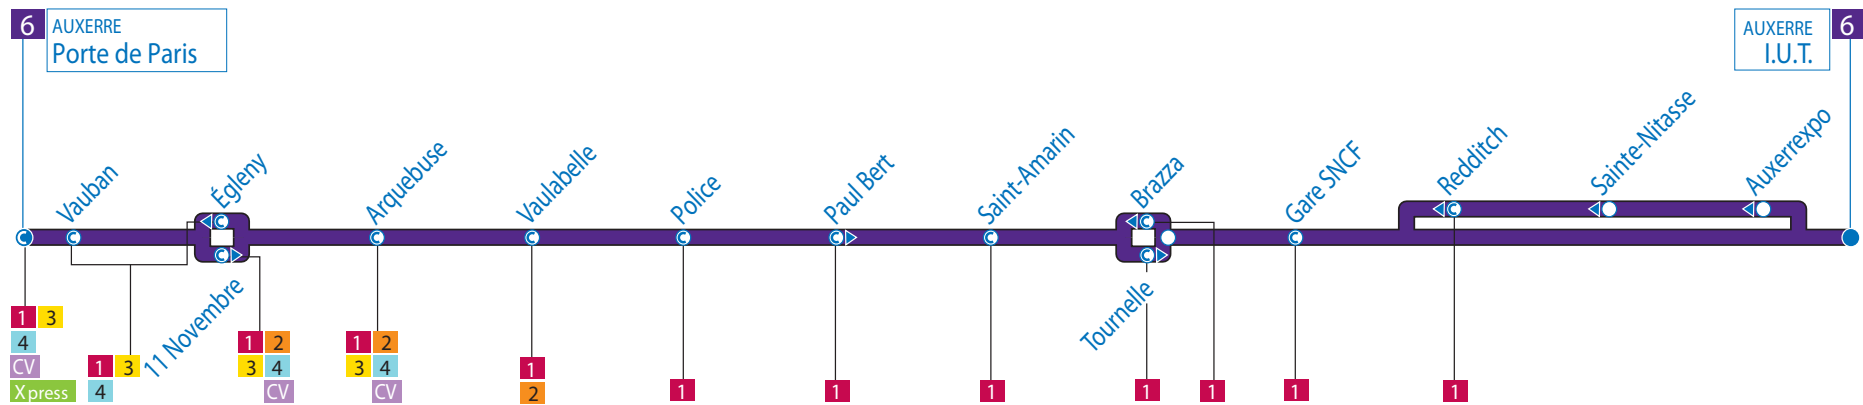

6

Porte de Paris ↔ I.U.T.

Fonctionne du lundi au vendredi en période universitaire.

6

Porte de Paris ↔ I.U.T. 40

Porte de Paris	Vauban	11 Novembre	Arquebuse	Vaulabelle	Police	St Amarin	Tournelle	Gare SNCF	I.U.T.	Auxerrexpo	Ste Nitasse	Gare SNCF
7:50	7:51	7:53	7:54	7:56	7:58	8:00	8:01	8:03	8:08	8:09	8:10	8:13
10:00	10:01	10:03	10:04	10:06	10:07	10:09	10:10	10:11	10:15	-	-	-
13:05	13:06	13:08	13:09	13:11	13:12	13:14	13:15	13:16	13:20	13:21	13:22	13:25 C
13:25	13:26	13:28	13:29	13:31	13:32	13:34	13:35	13:36	13:40	13:41	13:42	13:45 D

I.U.T.	Auxerrexpo	Ste Nitasse	Gare SNCF	Brazza	St Amarin	Police	Vaulabelle	Arquebuse	Egleny	Vauban	Porte de Paris
12:25	12:26	12:29	12:33	12:35	12:36	12:37	12:38	12:40	12:41	12:42	12:43
17:40	17:41	17:44	17:48	17:50	17:51	17:52	17:53	17:55	17:56	17:57	17:58 C
18:10	18:11	18:14	18:18	18:20	18:21	18:22	18:23	18:25	18:26	18:27	18:28 D